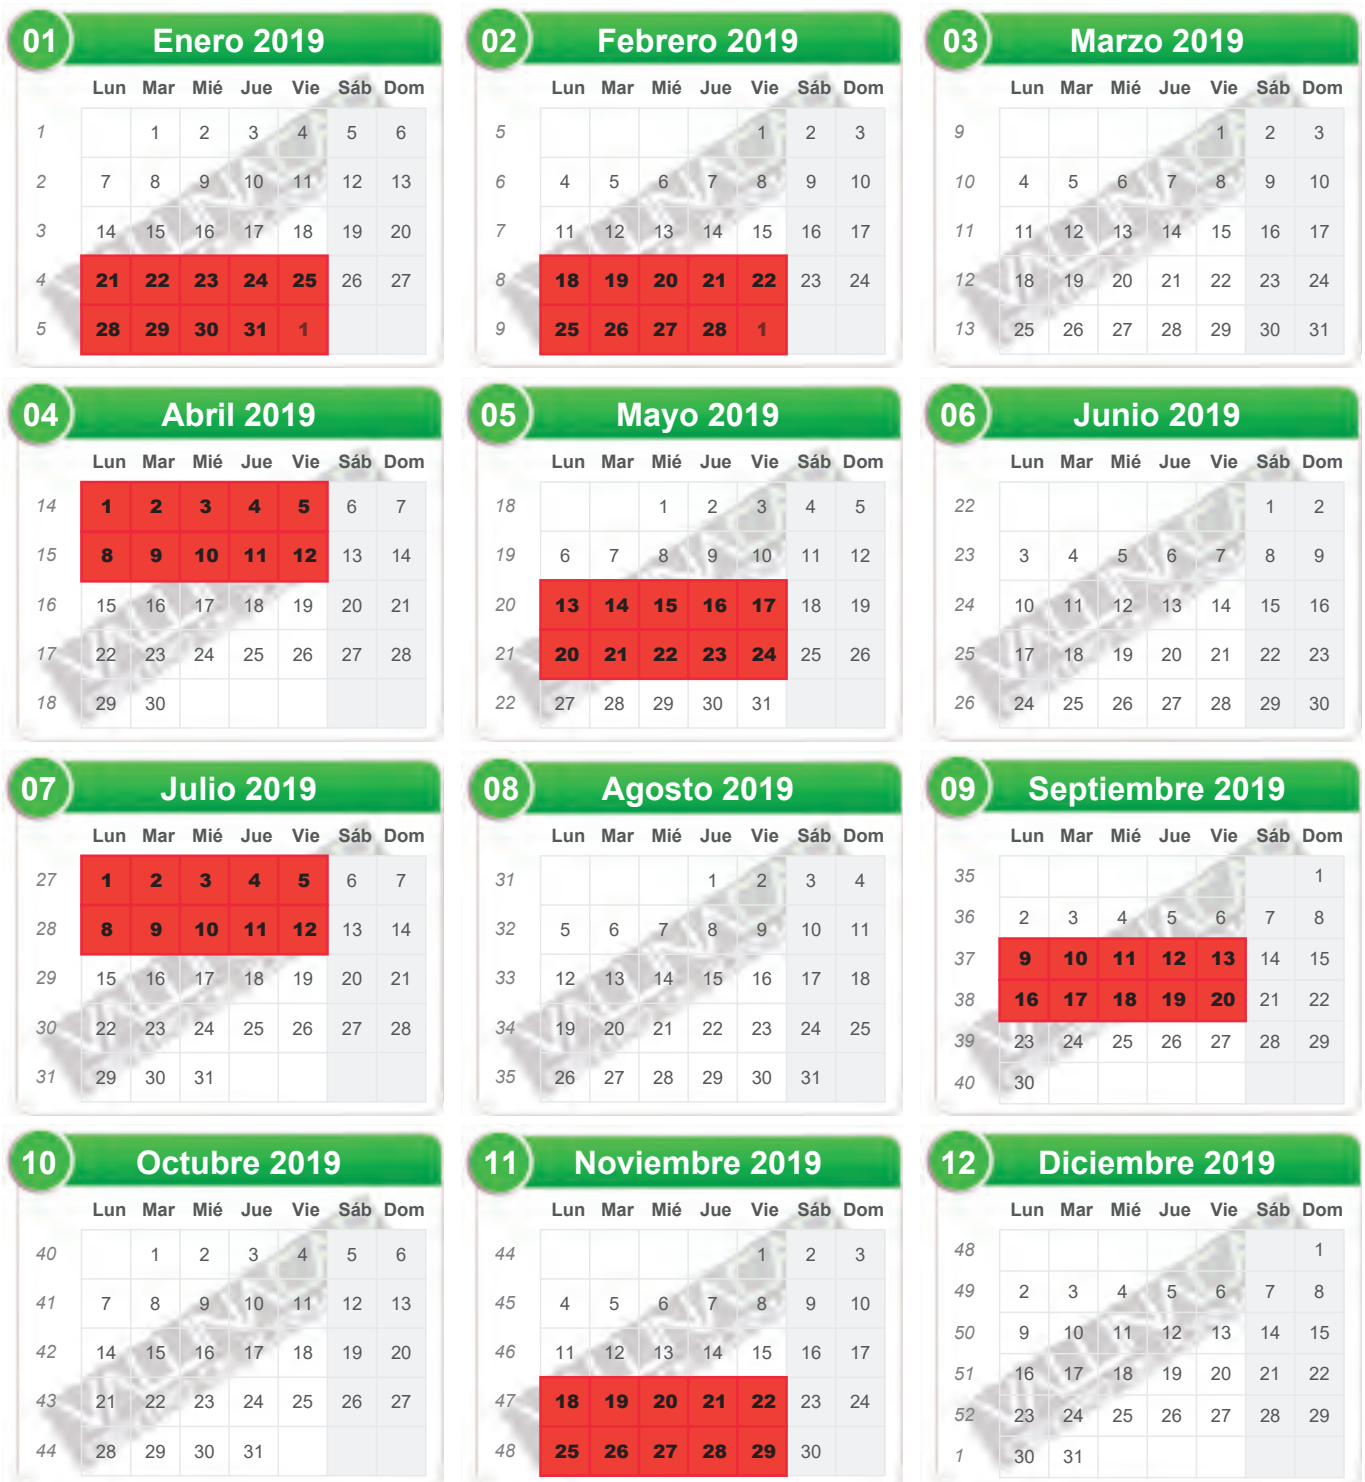

TARDES (entre semana)

Horario:

- 18:00 a 21:30 (dos semanas)

Nota: los cursos aparecen marcados únicamente en el mes de inicio. Es decir, si el curso empieza en Febrero y termina en Marzo, los días celebrados en Marzo, aparecen marcados en el mes de Febrero. Los cursos que figuran son los mínimos a impartir durante el año 2019, pudiendo ampliarse según la demanda existente.